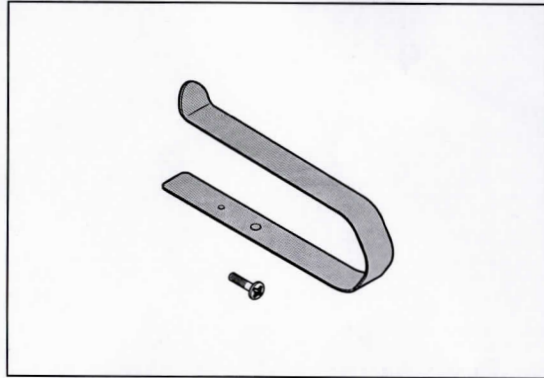

US - EN Original installation manual for holding clip for Pearl transmitter
US - ES Manual de instalación original para clip de sujeción para emisor de mano
US - FR Notice de montage originale pour la pince pour la télécommande

Art.-Nr. S10092-00002

SOMMER USA, Inc.

1430 West Pointe Drive,
Suite Q
Charlotte, NC 28214

Toll Free: 877-766-6607

info@sommer-usa.com
www.sommer-usa.com

© Copyright 2016
All rights reserved.

Pearl / Pearl vibe